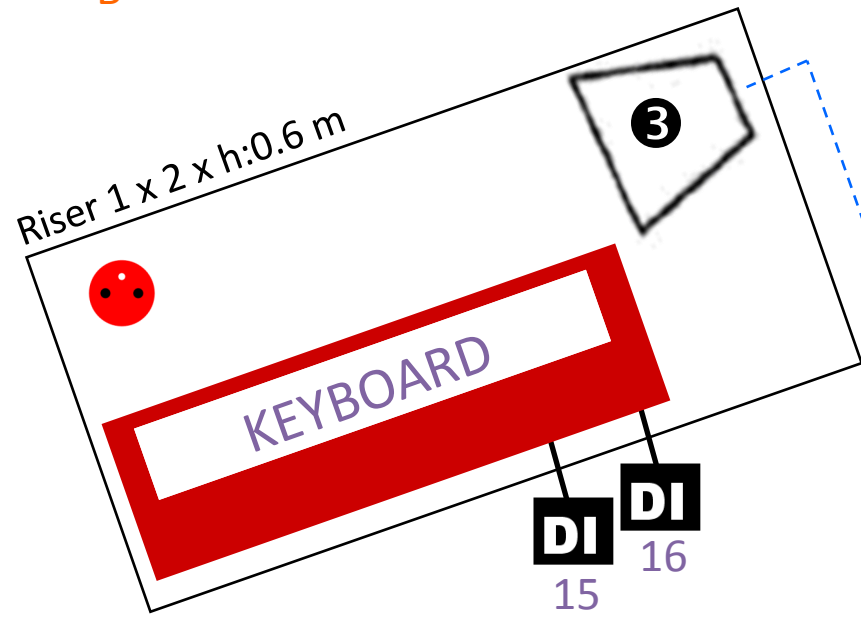

Trankilesna